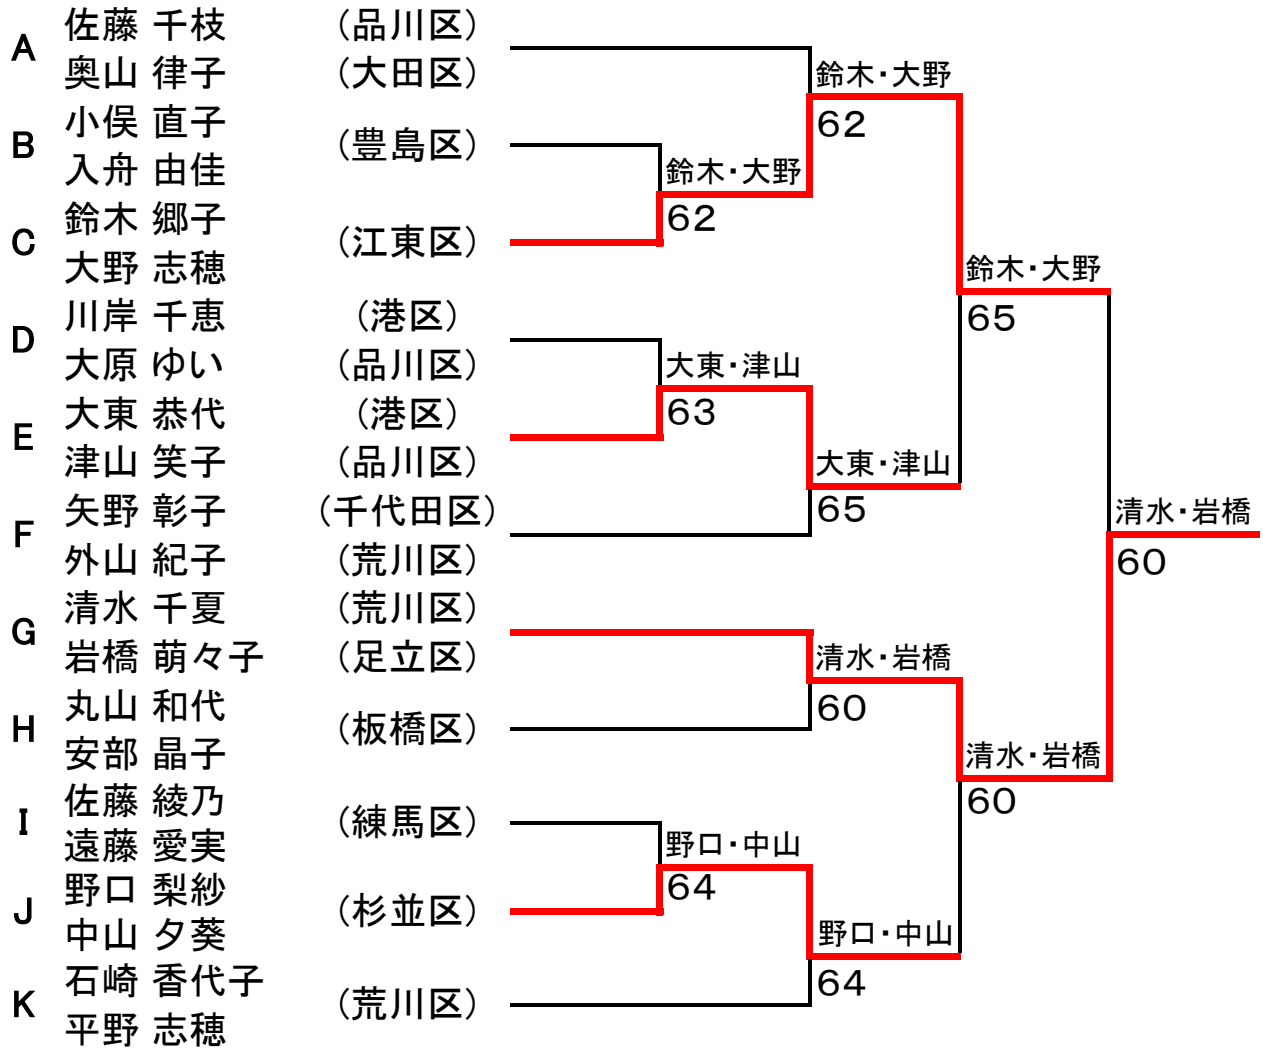

**E**

	1	2	3	順位
堤 志保 (杉並区) 富田 早百利	/	61	56	2
渡辺 緑 (中央区) 佐藤 奈津子	16	/	26	3
大東 恭代 (港区) 津山 笑子 (品川区)	65	62	/	1

**K**

	1	2	3	順位
橋本 由紀子 (品川区) 辻出 明子 (杉並区)	/	26	65	2
石崎 香代子 (荒川区) 平野 志穂	62	/	64	1
井垣 友伽 石垣 知佳	56	46	/	3

**F**

	1	2	3	順位
矢野 彰子 (千代田区) 外山 紀子 (荒川区)	/	61	64	1
緑川 恵子 (港区) 池田 晶子	16	/	16	3
高橋 さなえ (中央区) 鈴木 直子	46	61	/	2

第14回 23区オープン有明レディス大会  
 日時 2023年8月24日(木)  
 会場 有明テニスの森公園  
 決勝トーナメント

# 第14回 23区オープン有明レディス大会

日時 2023年8月24日(木)

会場 有明テニスの森公園

大会結果(入賞者)

優勝	清水 千夏	( 荒川区 )
	岩橋 萌々子	( 足立区 )
2位	鈴木 郷子	( 江東区 )
	大野 志穂	( 江東区 )
3位	大東 恭代	( 港区 )
	津山 笑子	( 品川区 )
3位	野口 梨紗	( 杉並区 )
	中山 夕葵	( 杉並区 )